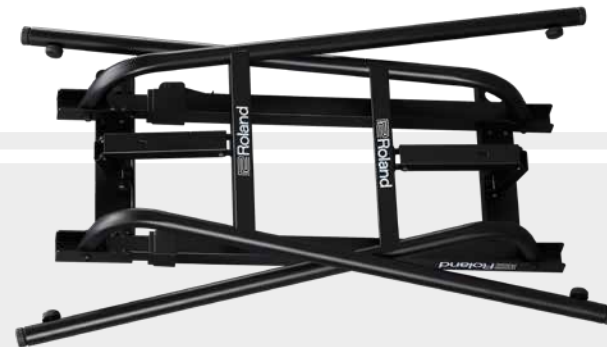

KS-13 KEYBOARD-STATIV

Elegant, stabil und vielseitig

ERHÄLTlich AB JANUAR 2024

HÄNDLER PRODUKTINFORMATIONSDATEI

NICHT VERÖFFENTLICHEN BIS 18. JANUAR 2024 • 08:00GMT / 09:00CET

Vielseitiges Stativ in Tischform für Keyboard-Instrumente

Das KS-13 ist ein robustes Keyboardstativ, das gut aussieht und einfach zu bedienen ist.

Die Ablage in Tischform eignet sich für unterschiedliche Instrumententypen – von leichten Synthesizern bis zu ausgewachsenen Stage Pianos mit 88 Tasten. Die schrägen Beine sorgen für höchste Stabilität und viel Freiraum und lassen sich schnell und einfach in der Breite und Höhe verstellen, um den optimalen Spielkomfort zu gewährleisten.

- Vielseitiges Keyboard-Stativ in Tischform
- Robuste Stahlkonstruktion
- In der Höhe und Breite anpassbar, geeignet für unterschiedliche Tasteninstrumente und Setups
- Justierbare GummifüÙe zur Stabilisierung auf unebenen Böden
- Zusammenklappbare Konstruktion lässt sich einfach transportieren und aufbewahren
- Anpassbare Breite: 113,2 - 160,6 cm
- Drei Höheneinstellungen: 64,1 cm, 70,9 cm, 77,7 cm
- Belastbarkeit: 70 kg

7,4 kg

Höhenanpassung (drei Stufen)

641 • 709 • 777 mm

Breitenanpassung (stufenlos)

1132 - 1606 mm

SKU

EAN/JAN

4957054520762